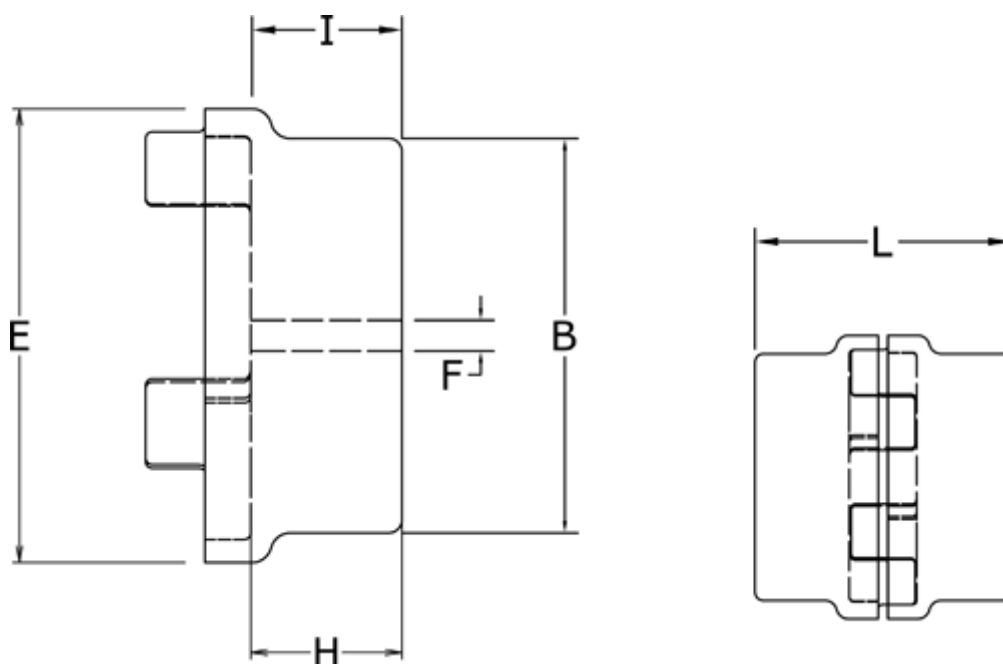

Varenummer: 3304019BAL
Beskrivelse: Koblingshalvpart Klonex 19/24B
ALU Aluminium, Forboret

Mål

B	= 40
E	= 40
F	= -
H	= 25
I	= -
L	= 66
Maks. boring mm	= 24